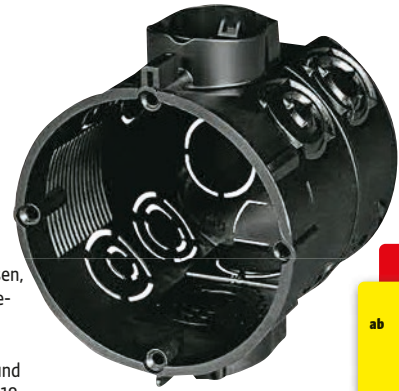

Unterputz-Schalterdose

Für den Einbau von Schaltern und Steckdosen, Installation über Geräteschrauben möglich. Ca. Ø 60 x T 60 mm.

Versch. Ausführungen und Größen. Art.-Nr. 45780618

-34 %
0.⁹⁹
ab
0.¹⁹

Entdecke unser großes Sortiment an Elektroinstallation:

Kunststoff-Isolierrohr

Einseitig gemufft, PVC, hellgrau. Ca. L 2 m.
EN 16, Art.-Nr. 202815, 0,99 € (lfdm 0,50 €)
EN 20, Art.-Nr. 202816, 1,59 € (lfdm 0,80 €)
EN 25, Art.-Nr. 202817, 1,99 € (lfdm 1,00 €)