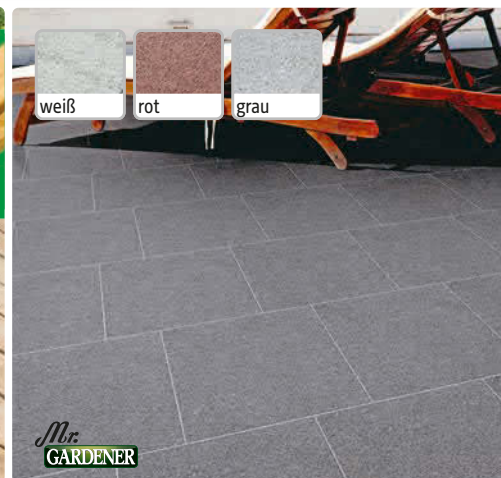

Entdecke unser großes Sortiment an Sichtschutzzäunen:

Bohlenzaun „Lolland“

Nadelholz, gerade. Ca. B 180 x H 180 cm, Bohlen ca. B 135 x T 13 mm. Versch. Ausführungen. Art.-Nr. 45511949

Grundelement
39,99

PREIS KNALLER

zur individuellen Gestaltung

Dichtzaun „Seeland“

Nadelholz, Lamellen geriffelt, grün. Ca. B 180 x H 180 cm, Rahmen ca. B 34 x T 45 mm. Art.-Nr. 514666

Grundelement
29,99

inkl. Sitz- und Rückenkissen

Pergola-Lounge

Integrierte Sitzfunktion, Lamellendach mit verstellbaren Öffnungswinkel, Stahlgestell, anthrazit. Ca. B 202 x H 239 x T 169 cm. Ohne Pflanzkästen. Art.-Nr. 46528263

-150 €
Stück ~~849,-~~
699,-

vielseitig einsetzbar

individuell zuschneidbar

Kunstrasen

Versch. Ausführungen.

1. **1 Kunstrasen mit Noppen**, Nadelfilz, ca. B 2 m, 4 mm stark, Art.-Nr. 974307, **2,49 €** statt 3,29 € (m² 2,49 €)
2. **2 Kunstrasen „Green“**, Nadelfilz mit Noppen, ca. B 2 m, 8 mm stark, Art.-Nr. 45227335, **6,49 €** statt 7,99 € (m² 6,49 €)
3. **3 Kunstrasen „Java“**, Tuffrasen, ca. B 2 m, 22 mm stark, Art.-Nr. 46094111, **7,99 €** (m² 7,99 €)

-24 %
ab ~~3,29~~
2,49

beidseitig verlegbar

BEIDSEITIG
verlegbar

Terrassendiele „Douglasie“

Naturbelassen, eine Seite fein geriffelt, andere Seite glatt gehobelt. Ca. L 2.000 x B 120 mm, 20 mm stark. Versch. Längen. Art.-Nr. 45742503

lfdm
2,99
2 m 5,98 €

Terrassenplatte „Morena“

Wassergestrahlte Oberfläche, feine Kiesoptik, anthrazit. Ca. L 40 x B 40 cm, 4 cm stark. Versch. Farben. Art.-Nr. 45423530

-28 %
Stück ~~4,49~~
3,19
m² 19,94 €

gebrochen
geringes Gewicht

Mauerstein „Bonsai“

Beton, langlebig, robust, natürliche Optik, muschelkalk. Ca. L 25 x B 10 cm, 10 cm stark. Versch. Farben. Art.-Nr. 46023009

-25 %
Stück ~~3,29~~
2,99
m² 119,60 €