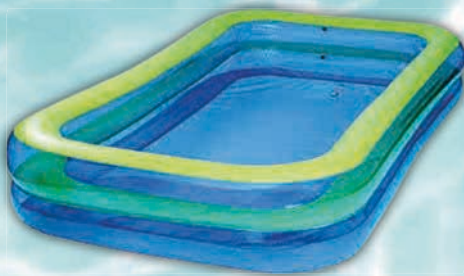

FÜR EINEN SOMMER VOLLER WASSERSPASS

Entdecke
unser großes
Sortiment an
Gartenbe-
wässerung:

Family-Pool

Schraubventile zum einfachen
Aufblasen und Entlüften.
Ca. B 200 x H 50 x T 150 cm. Inkl.
Bodenablassventil. Versch. Größen.
Zubehör erhältlich.
Art.-Nr. 45408638

-23 %
ab ~~29,99~~
22,99